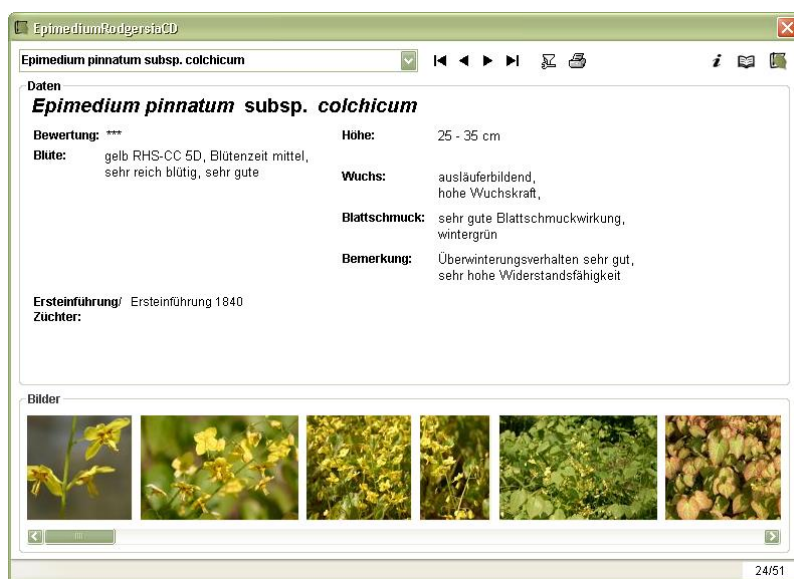

## EpimediumRodgersiaCD

### Sorten und Bilder aus der Sichtung

Version 1.0, Januar 2012

Neben Kurzinformationen wie Blütenfarbe, Blütezeit, Höhe etc., werden auf dieser CD 39 verschiedene *Epimedium*-Arten und Sorten anhand von 235 Bildern sowie 12 *Rodgersia*-Arten und Sorten anhand von 62 Bildern vorgestellt.

Der Datenbereich umfasst allgemeine Informationen wie den Sortennamen, den Züchter, die Bewertung usw.. Im Bilderbereich werden die zu einer Art bzw. Sorte verfügbaren Bilder im Kleinformat angezeigt. Die Bilder der Sorten lassen sich durch Anklicken vergrößern und durch Bedienen der rechten Maustaste oder durch den Button im Bilder-Fenster individuell abspeichern bzw. ausdrucken. Bei der Benutzung können

- mit Hilfe der Pfeiltasten die einzelnen Datensätze (Arten/Sorten) "durchgeblättert" oder
- über die Auswahlliste direkt eine Sorte ausgewählt oder
- durch das Setzen eines "Filters" für eine gezielte Suche, die jeweiligen Sorten näher betrachtet werden.